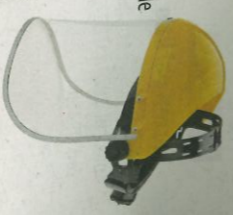

tg 7 cod. 55461 tg 8 cod. 98899 tg 9 cod. 98900 tg 10 cod. 98901

tg 11 cod. 98975

visiera protezione
in polycarbonato - ribaltabile - 310 x 190 mm

8,30