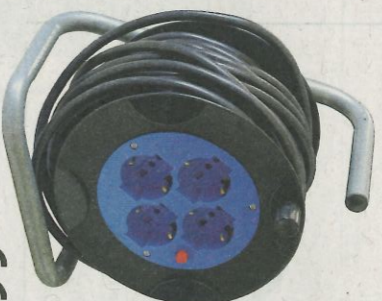

MAURER
avvolgicavo civile

tamburo termoplastico Ø 24 cm
- con disgiuntore
- 4 prese bipasso/schuko
- spina 16A
- cavo 15 m sez. 3x1,5
cod. 95659

41,50

€€

MAURER
multipresa 6 uscite
prese 16A bipasso + Schuko - spina 2p+T
cod. 92658

9,50