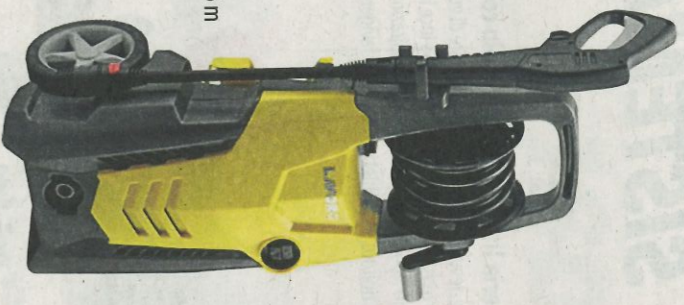

169,00

LAVOR

idropulitrice ad acqua fredda PLANET 140

- potenza 1.900 watt - pressione max 140 bar
- portata max 450 L/h
- gruppo pompa assiale con 3 pistoni in alluminio ad alta resistenza
- tubo ad alta pressione con attacco rapido per pistola e macchina 6 m
- porta accessori incluso
- lancia con triplo ugello e spazzola patto
- maniglia con avvolgitubo - filtro acqua ispezionabile

cod. 264309

papillon

idropulitrice ad acqua fredda ORGUS

- sistema arresto totale - pistola con attacco rapido
- 3 m tubo alta pressione con attacco rapido
- lancia con ugello getto regolabile
- diffusore detergente
- carrello con manico ergonomico e porta accessori

cod. 99547

CE

130,90