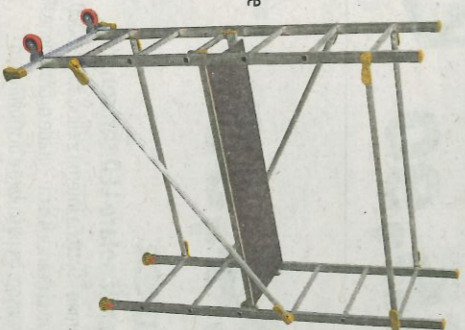

MAURER
trabattello

in alluminio
smontabile
rapido montaggio
ruote di manovra
solido e compatto
con leve a pinna ad espansione
portata max: 150 kg
piano di lavoro: 125x41 cm
cod. 81148

139,00