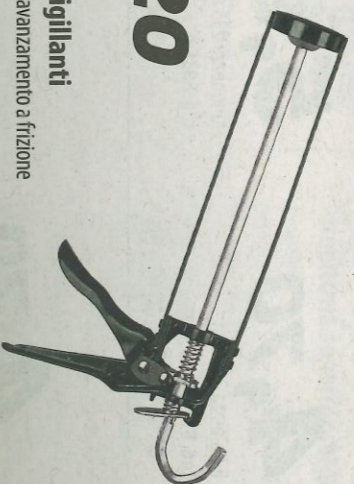

cod. 89652

4,20

MAURER

pistola per sigillanti

in lega e acciaio - avanzamento a frizione

cod. 80160

9,90

MAURER