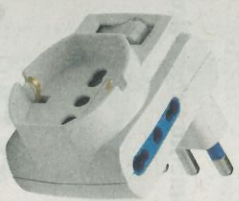

led €€

4,70

MAURER
adattatore triplo - salvaspazio
con interruttore - 1 presa Schuko 16A bipasso + 2 prese 10/16A
bipasso - spina 16A 2P+T
cod. 51897

€€

4,00

MAURER
adattatore universale da viaggio
cod. 93115