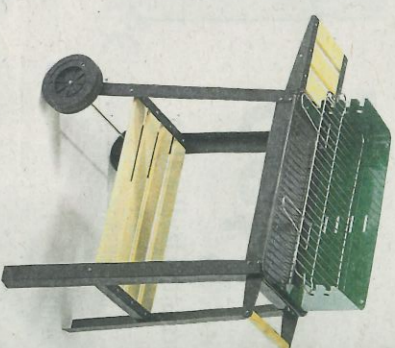

OMPAGRILL barbecue a carbonella

in acciaio verniciato
bracere e reggibrace smaltati
griglia di cottura in acciaio cromato regolabile in 4 posizioni
paravento in acciaio verniciato
ripianti e mensole laterali in legno massello
dimensione area cottura cm 50x25
altezza cm 77
2 ruote
cod. 323656

48,50