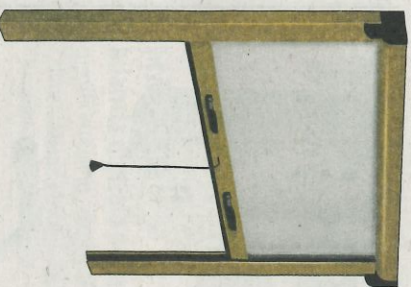

MAURER

zanzariera per finestre in kit avvolgimento automatico

- guide telaio e copritutto in alluminio anodizzato
- guida bassa mobile 25x20 mm doppio spazzolino di tenuta
- facilità d'installazione - adattabili fino alla misura minima di 70x20 cm
- UNI EN 13561 - MADE IN ITALY
- **alluminio anodizzato bronzo**
- larghezza 80 altezza 160 cm
- cod. 50455

41,00 €€