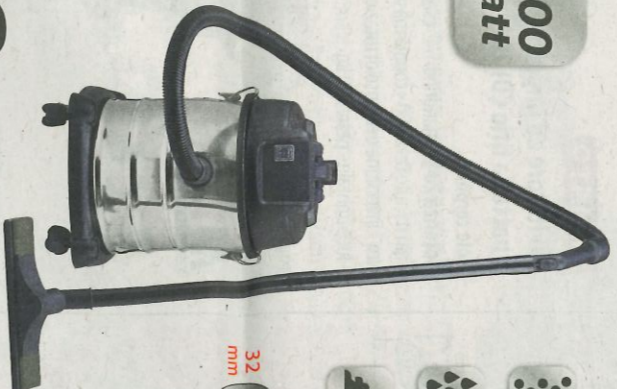

1200 watt

82,90

YAMATO

idrosspiratore per solidi e liquidi 1,2/20

- potenza 1200 watt - potenza aspirazione 17 Kpa - serbatoio in acciaio inox 20 L - dispositivo soffiante - completo di accessori - Ø tubo 32 mm - 1,50 m tubo flessibile - peso 6,50 kg

cod. 95821

CE

MAURER PLUS

zaino porta attrezzi in poliestere

- 15 tasche - 16 elastici portautensili
- schienale imbottito - tessuto impermeabile
- base in plastica antiurto - portata 20 kg
- dimensione 39x16x49 cm

cod. 81889

34,90