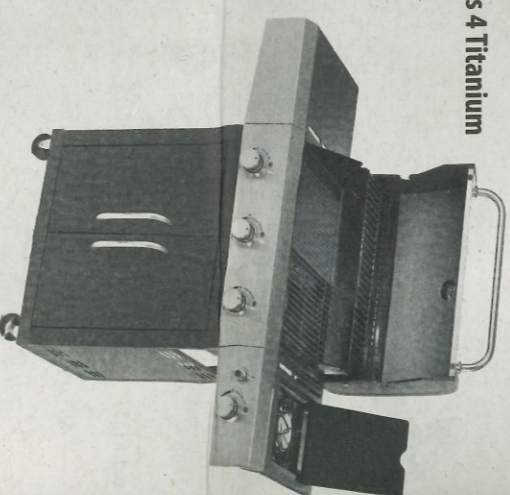

OMPAGRILL barbecue a carbonella

barbecue in acciaio verniciato
gambe a cavalletto con innesto a baionetta
griglia in acciaio cromato regolabile in 4 posizioni
paravento in acciaio alluminato
dimensione: 60x56x80H
cod. 323729

70,00

Novità

OMPAGRILL barbecue a carbonella

in acciaio verniciato
bracere e reggibrace smaltati
griglia di cottura in acciaio cromato regolabile in 4 posizioni
paravento in acciaio verniciato
ripianti e mensole laterali in legno massello
dimensione area cottura cm 50x25
altezza cm 77
2 ruote
cod. 323656

48,50

CAMPINGGAZ barbecue a gas XPERT 100 Rocky

1 griglia in acciaio cromato 44,5x34,5 cm
copercchio e struttura acciaio verniciato
mensole laterali pieghevoli
alimentazione gas
2 bruciatori in acciaio - accensione piezo elettrico
2 ruote
cod. 323613

**UTILIZZABILE
CON ROCCIA LAVICA**

149,00

OMPAGRILL barbecue Gas 4080 double

1 griglia in ghisa smaltata 46x34 cm
1 piastra in ghisa smaltata double-face 34x26 cm
griglia scaldia vivande in acciaio inox 40x14,5 cm
3 tipi di cottura: roccia lavica e/o cottura riflessa tramite tegolini
frangifiamma in acciaio alluminato
copercchio con termometro
mensole laterali
2 bruciatori acciaio inox accensione rapida
fornello laterale in acciaio inox
accensione piezo elettrico
2 ruote
cod. 323601

325,00

OMPAGRILL barbecue a gas Indianapolis 5 Titanium

2 griglie in ghisa smaltata 42x22,5 cm
1 piastra in ghisa smaltata double-face 42x22,5 cm
griglia scaldia vivande in acciaio inox 70x12 cm
copercchio acciaio smaltato con termometro
mensole laterali
4 bruciatori acciaio inox accensione rapida
fornello laterale in acciaio inox
accensione elettronica
4 ruote di cui 2 bloccabili
cod. 323603

585,00

WEBER
barbecue a carbonella Compact Kettel