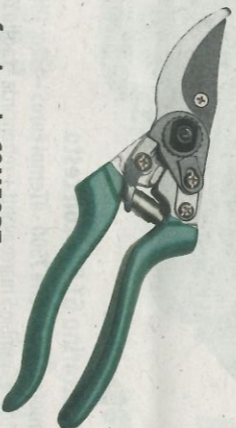

Papillon
forbice per potatura professionale COMFORT
taglio passante - lama acciaio SK5 - manici alluminio - lunghezza 215 mm - capacità di taglio 20 mm
cod. 82803

18,20