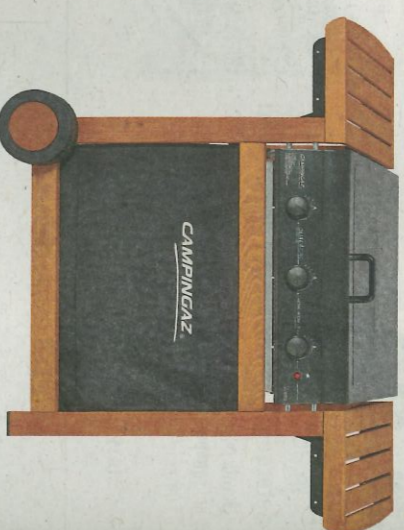

CAMPINGGAZ barbecue a gas Adelaide 3 Woody dual gas

1 griglia/piastra in ghisa 60x46 cm
copercchio acciaio verniciato
mensole laterali e struttura in legno di faggio
doppia alimentazione metano/gpl
3 bruciatori in ghisa - accensione piezo elettrico
2 ruote
cod. 323615

269,00