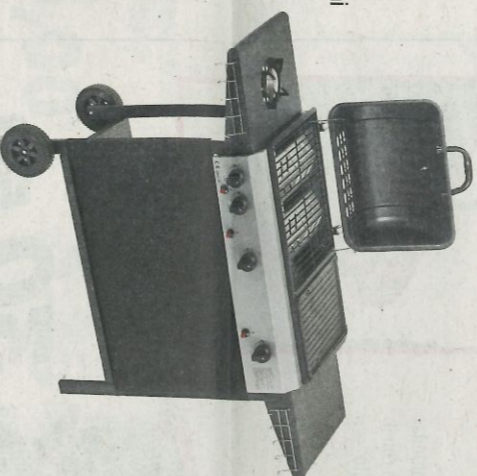

OMPAGRILL barbecue Gas 4080 double

1 griglia in ghisa smaltata 46x34 cm
1 piastra in ghisa smaltata double-face 34x26 cm
griglia scaldia vivande in acciaio inox 40x14,5 cm
3 tipi di cottura: roccia lavica e/o cottura riflessa tramite tegolini
frangifiamma in acciaio alluminato
copercchio con termometro
mensole laterali
2 bruciatori acciaio inox accensione rapida
fornello laterale in acciaio inox
accensione piezo elettrico
2 ruote
cod. 323601

325,00