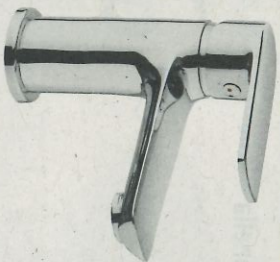

64,90

MAURER
miscelatore lavabo ALBA
ottone cromato - con scarico
- con tubi flessibili 3/8"

Alba

cod. 53003

64,90

MAURER
miscelatore bidet ALBA
ottone cromato - con scarico - con tubi flessibili 3/8"

Alba

cod. 53005