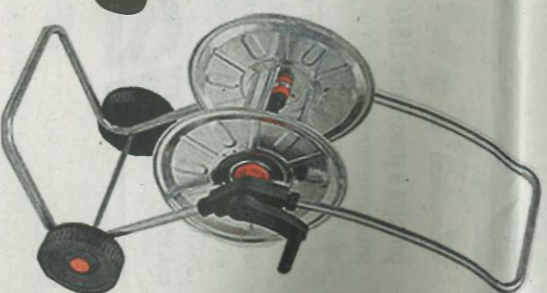

- impugnatura ergonomica e antiscivolo

cod. 52089

18,00

Papillon

lancia

a getto regolabile - struttura in metallo

- impugnatura ergonomica e antiscivolo

cod. 95045

14,50

29,00

Papillon

avvolgitubo carrellato

tamburo in polipropilene antirullo

- telaio verniciato a polveri
- resistente alla corrosione e alla ruggine
- per 45 m di tubo da Ø 1/2"

cod. 86572

AGATI
avvolgitubo carrellato

acciaio in finitura zincata

- ruote in plastica
- raccordi in plastica
- per 50mt di tubo diam. 1/2"

cod. 82854

39,00

Papillon
avvolgitubo carrellato

realizzati in lamiera e acciaio verniciati

- raccordi in ottone
- per 80 m di tubo Ø 1/2"
- 0 50 m di tubo Ø 3/4"

cod. 93988

90,90

72,50

Papillon

pompa a zaino con batteria PSB 16L

- batteria al litio 12V 8Ah
- serbatoio materiale termoplastico, resistente ai raggi UV
- lancia telescopica in acciaio - completa di 3 ugelli
- regolatore di pressione elettronico - autostop funzioni
- completo caricabatteria - spallacci regolabili