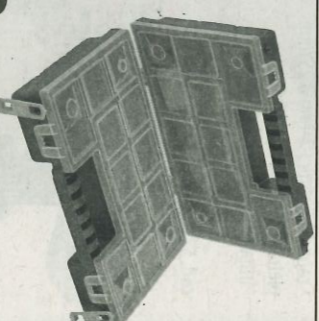

cod. 98569

CE

MAURER

cassetta portautensili

- vaschetta estraibile
- due organizer nel coperchio con separatori rimovibili
- dimensione: 47,6x26x25,6 cm

cod. 83029

15,90

MAURER