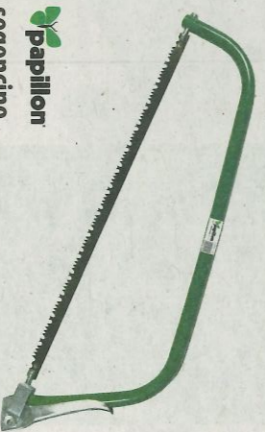

cod. 96849

60,00

papillon

tagliasiepi tagliabordi a batteria TSC 8/100 N

batteria litio 7,2 Volt 1.300 mAh - utilizzo come cesoia per siepi e cesoia per prato
- caricabatterie incluso da 3-5h - durata batteria: 50 min ca.
- cesoia per prato: larghezza taglio 100 mm
- cesoia per siepi: Ø max di taglio 8 mm
- lunghezza lama 190 mm

cod. 95111

24,00

papillon

prolunga telescopica

(per cesoia codice 95111)

altezza 96 ÷ 133 cm - ruote regolabili su due altezze

cod. 95112

papillon

segoncino

attacco portalamina girevole - telaio tubolare con leva di tensione - lama 533 mm

cod. 91641

4,70

FELCO
SWISS MADE

segaccio potatura 600

pulsante bloccaggio lama acciaio SK-5 mm. 170
triplice affilatura - impugnatura antiscivolo bicomponente