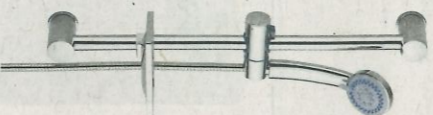

17,90

MAURER
salsicendi MOLLY
completo di doccetta 3 funzioni, asta,
portaspugne e flessibile 150 cm
cod. 53786