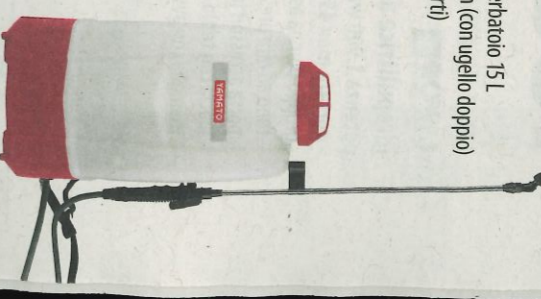

YAMATO

pompa irroratrice a spalla a batteria litio CGKS 20 L (solo corpo)

- voltaggio max 20 V - capacità serbatoio 15 L
- pressione 3 bar - portata 1,3 l/min (con ugello doppio)
- lunghezza lancia 800 mm (due parti)
- completa di cinghia e 3 ugelli
- peso 3,60 kg

cod. 82083

CE

55,90