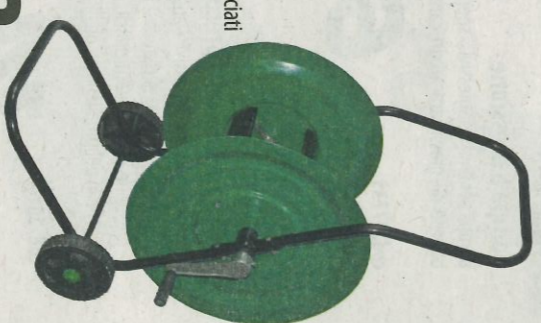

acciaio in finitura zincata

- ruote in plastica
- raccordi in plastica
- per 50mt di tubo diam. 1/2"

cod. 82854

39,00

Papillon
avvolgitubo carrellato

realizzati in lamiera e acciaio verniciati

- raccordi in ottone
- per 80 m di tubo Ø 1/2"
- 0 50 m di tubo Ø 3/4"

cod. 93988

90,90

72,50

Papillon

pompa a zaino con batteria PSB 16L

- batteria al litio 12V 8Ah
- serbatoio materiale termoplastico, resistente ai raggi UV
- lancia telescopica in acciaio - completa di 3 ugelli
- regolatore di pressione elettronico - autostop funzioni
- completo caricabatteria - spallacci regolabili

cod. 61251

29,00

Papillon

pompa a zaino SCIROCCO

- pompano in nylon - lancia in plastica con impugnatura a leva - getto regolabile - serbatoio materiale termoplastico, resistente ai raggi UV - camera di compressione in materiale termoplastico - Ampia apertura di riempimento con coperchio con chiusura a vite - comoda maniglia di trasporto
- capacità serbatoio 16 L