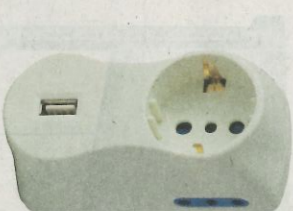

4,30

MAURER
adattatore triplo con USB
PR/10A+1SCHUKO+USB SP/10°
cod. 94816

€€

7,00

MAURER
avvolgicavo civile

tamburo termoplastico Ø 24 cm
- con disgiuntore
- 4 prese bipasso/schuko
- spina 16A
- cavo 15 m sez. 3x1,5
cod. 95659