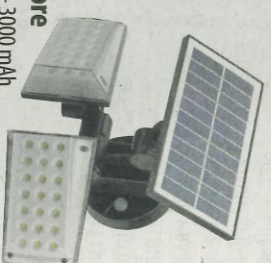

24,50
MAURER
lampada solare LED con sensore
450 lumen - batteria interna 2x litio 3,7V - 3000 mAh - tempo di ricarica 8 h ca. - grado di protezione IP 65 - con sensore crepuscolare e di movimento - area sensore 120° - 3-7 m - dimensione 28x17,5x23 cm
cod. 60018

led €€