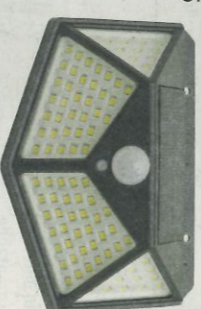

MAURER
Lampada solare appendibile con sensore
con sensore crepuscolare e di movimento
- area sensore 120° 3 m - ricarica con pannello solare
- batteria interna litio 1800 mAh - IP 65
- dimensioni 135x100x55 mm
cod. 60016

€€

15,90