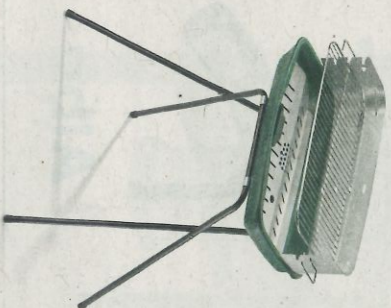

OMPAGRILL barbecue a carbonella

barbecue in acciaio verniciato
gambe a cavalletto con innesto a baionetta
griglia in acciaio cromato regolabile in 4 posizioni
paravento in acciaio alluminato
dimensione: 60x56x80H
cod. 323729

70,00

Novità