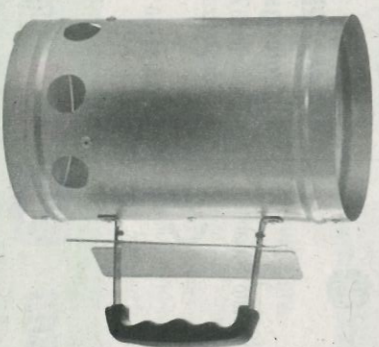

set da 12 pezzi in acciaio inox
e manico in legno massello,
con valigetta
cod. 323608

30,90

accenditore di carbonella

in acciaio alluminato
dimensioni: Ø17cm H7cm
cod. 323663

16,50

papillon
accendifuoco
solido in cubetti