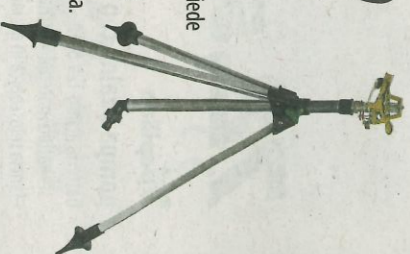

cod. 91851

128,00

Papillon

elettropompa sommergibile 3 giranti BREAM

potenza 800 watt - portata max 5.500 L/h

- corpo pompa in acciaio inox
- adatta per pompare acque chiare da pozzi, sistemi, serbatoi e stagni.
- indicata per altre applicazioni che richiedono alta pressione
- prevalenza max 30 m - profondità di immersione 12 m
- dimensione max impurità 1 mm
- attacco tubo uscita 1" - peso 8,50 kg

cod. 94737

32,50

Papillon

irrigatore a settori

costruzione in metallo - con treppiede

- attacco gas
- per irrigazione a bassa pressione
- pressione 2 - 6 atm
- superficie irrigata 490-897 m² ca.
- regolazione 360° o settori

cod. 88341

15,90

Papillon

tubo da giardino SPRINTECH

antiriodo, antialghe, senza fralati - tecnologia Soft&Flex

Ø 5/8" lunghezza 15 m

cod. 50198

26,90 52,00