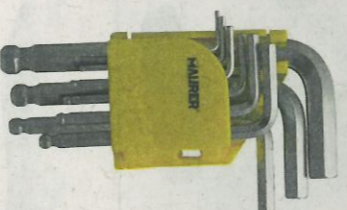

cod. 99563

5,00

MAURER

assortimento chiavi esagonali

testa a sfera - in acciaio cromo vanadio
- 9 pezzi - mm 1,5-10

cod. 96444

MAURER

pinza universale