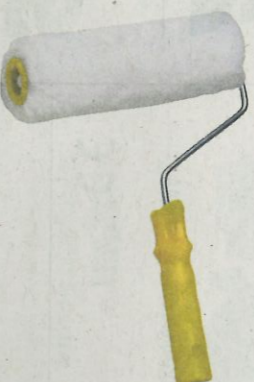

31,90

MAURER
rullo per pittura
in poliestere
lungh. 200mm
cod. 94032

2,70

1,5-3mt - cod. 94036

6,10

MAURER
griglia in plastica per rulli
dim. 315x220mm
cod. 94038

1,20

1,50