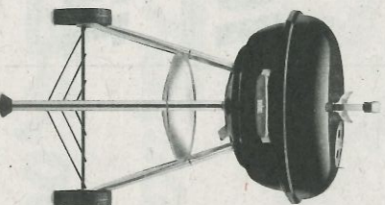

WEBER
barbecue a carbonella Compact Kettel

griglia cromata Ø 47 cm
copercchio smaltato
2 ruote
cod. 323595

117,80