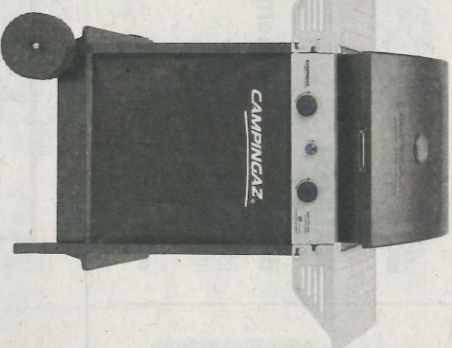

CAMPINGGAZ barbecue a gas XPERT 100 Rocky

1 griglia in acciaio cromato 44,5x34,5 cm
copercchio e struttura acciaio verniciato
mensole laterali pieghevoli
alimentazione gas
2 bruciatori in acciaio - accensione piezo elettrico
2 ruote
cod. 323613

**UTILIZZABILE
CON ROCCIA LAVICA**

149,00