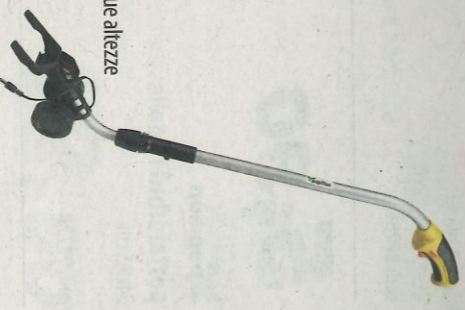

cod. 96849

60,00

papillon

tagliasiepi tagliabordi a batteria TSC 8/100 N

batteria litio 7,2 Volt 1.300 mAh - utilizzo come cesoia per siepi e cesoia per prato
- caricabatterie incluso da 3-5h - durata batteria: 50 min ca.
- cesoia per prato: larghezza taglio 100 mm
- cesoia per siepi: Ø max di taglio 8 mm
- lunghezza lama 190 mm

cod. 95111

24,00

papillon

prolunga telescopica

(per cesoia codice 95111)

altezza 96 ÷ 133 cm - ruote regolabili su due altezze

cod. 95112

papillon

segoncino

attacco portalamina girevole - telaio tubolare con leva di tensione - lama 533 mm

cod. 91641

4,70

FELCO
SWISS MADE

segaccio potatura 600

pulsante bloccaggio lama acciaio SK-5 mm. 170
triplice affilatura - impugnatura antiscivolo bicomponente

cod. 260663

26,90

58,00

papillon

tagliabordi TB 550

potenza 550 watt - Ø taglio 29 cm - testina 2 fili Ø 1,4 mm - testa di taglio orientabile a 90° e supporto ruota per tosare bordure in modo semplice - asta telescopica - impugnatura supplementare regolabile - avanzamento semi automatico del filo - archetto per la protezione delle piante - peso: 2,5 kg