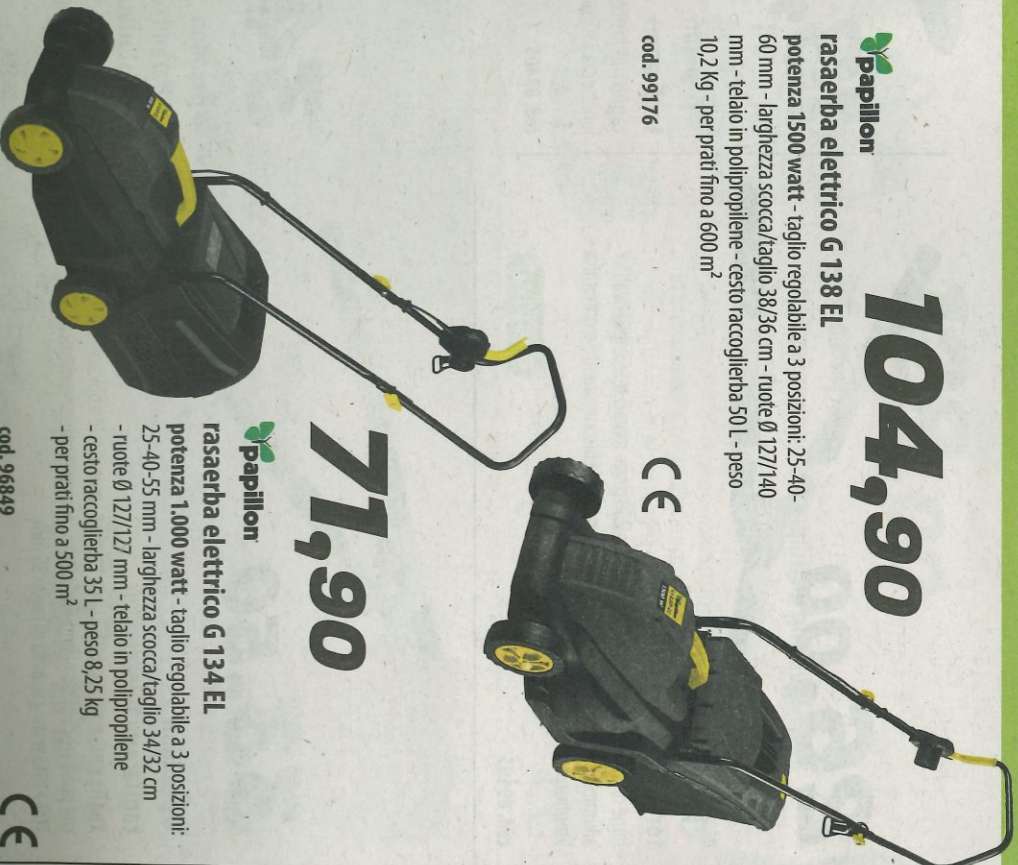

MAURER
picozzino

manico legno sagonnato e verniciato - acciaio temprato
600 g - 360 mm
cod. 80189

7,30

papillon

104,90

rasaerba elettrico G 138 EL

potenza 1500 watt - taglio regolabile a 3 posizioni: 25-40-60 mm - larghezza scocca/taglio 38/36 cm - ruote Ø 127/140 mm - telaio in polipropilene - cesto raccogliherba 50 L - peso 10,2 Kg - per prati fino a 600 m²

cod. 99176

papillon

71,90

rasaerba elettrico G 134 EL

potenza 1.000 watt - taglio regolabile a 3 posizioni: 25-40-55 mm - larghezza scocca/taglio 34/32 cm - ruote Ø 127/127 mm - telaio in polipropilene - cesto raccogliherba 35 L - peso 8,25 kg - per prati fino a 500 m²