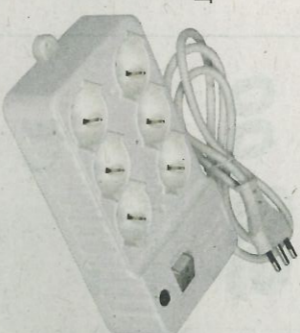

4,70

MAURER
adattatore triplo - salvaspazio
con interruttore - 1 presa Schuko 16A bipasso + 2 prese 10/16A
bipasso - spina 16A 2P+T
cod. 51897

€€

4,00

MAURER
adattatore universale da viaggio
cod. 93115

€€

1,90

MAURER
lampada a led GOCCIA
a filamento - attacco E27 - fascio luminoso 360° -
7W - 806 lumen - 2700 K - classe E
cod. 81687

led €€

3,50

10,5W - 1521 lumen - 2700 K - classe D
cod. 81688

2,10

MAURER
lampada a led GOCCIA
attacco E27 - fascio luminoso 180°
13,5W - 1521 lumen - 4000 K - classe E
cod. 81712

led

€€ **2,20**

2700 K
cod. 81711 led €€

MAURER

lampada a led GOCCIA

attacco E27 - fascio luminoso 180°
20W - 2452 lumen - 4000 K
- classe E
cod. 81717 led €€

4,00

2700 K
cod. 82152

4,30

MAURER
adattatore triplo con USB
PR/10A+1SCHUKO+USB SP/10°
cod. 94816

€€

7,00

MAURER
avvolgicavo civile

tamburo termoplastico Ø 24 cm
- con disgiuntore
- 4 prese bipasso/schuko
- spina 16A
- cavo 15 m sez. 3x1,5
cod. 95659

41,50

€€

MAURER
multipresa 6 uscite
prese 16A bipasso + Schuko - spina 2p+T
cod. 92658

9,50

€€

MAURER
multipresa 4 uscite
4 prese 10A/16A bipasso + schuko
- spina 16A 2P+T
- con interruttore luminoso
- cavo 1,5 m. sez. 3X1
cod. 92656

6,90

1,50

MAURER
lampada led GLOBO MINI MILK
a filamento - fascio luminoso 360° - classe F
attacco E14 - 4,5W - 470 lumen - 2700 K
cod. 81701

led €€

1,50

4000 K
cod. 82139

1,60

MAURER
lampada a led OLIVA
con filamento - attacco E14 - fascio luminoso 360°
- 4,5W - 470 lumen - 2700K - classe F
cod. 81693

led €€

1,50

MAURER
lampada a led OLIVA
attacco E14 - fascio luminoso 240°
- 4,5W - 470 lumen - 2700K - classe F
cod. 81736

MAURER
spina 2P+T antischiaffamento
colore nero
10A
cod. 83095

€€

1,50

colore nero
16A
cod. 83097

1,70

MAURER
presa 2P+T antischiaffamento
colore nero
10/16A
cod. 83098

€€

1,90