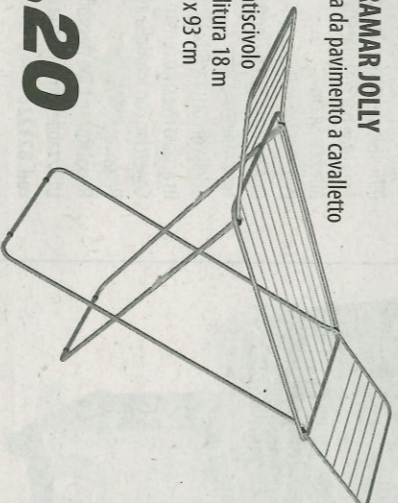

145,90

stendino FRAMAR JOLLY

stendibiancheria da pavimento a cavalletto

- richiudibile
- in acciaio
- con piedini antiscivolo
- spazio di stenditura 18 m
- dim. 180 x 55 x 93 cm

cod. 323659

15,20

stendino GIMI ZAFFIRO