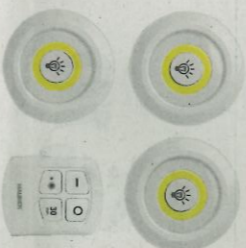

MAURER
kit 3 luci da armadio LED
con telecomando
accensione spegnimento con telecomando o manualmente - 2 livelli di luminosità - funzione timer con spegnimento dopo 30 minuti - luci alimentate con 3 batterie AAA - telecomando alimentato con 2 batterie AAA - batterie non incluse
cod. 54041

led €€ **9,90**