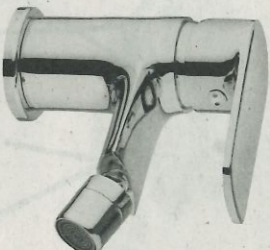

64,90

MAURER
miscelatore lavabo ALBA
ottone cromato - con scarico
- con tubi flessibili 3/8"

Alba

cod. 53003

64,90

MAURER
miscelatore bidet ALBA
ottone cromato - con scarico - con tubi flessibili 3/8"

Alba

cod. 53005