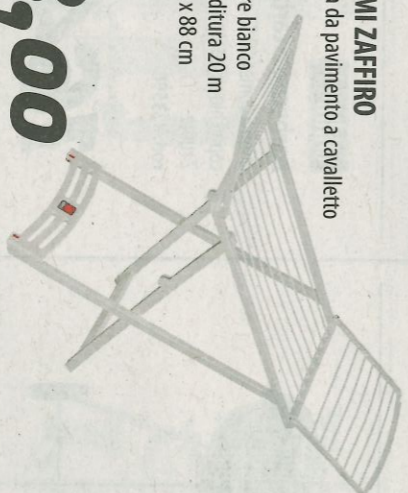

pattumiera ECOGREEN

capacità 50 L - dim. 37 x 37x 56 cm

- colore nero - disponibile con coperchio in vari colori per identificare e differenziare la raccolta dei rifiuti

coperchio giallo

coperchio verde

coperchio blu

cod. 323455

cod. 323456

cod. 323457

9,90

pattumiera HOME ECO SYSTEM

contenitore modulare salvaspazio - aggancio laterale - anello fermasacco - colore grigio - coperchio antipioggia in vari colori per identificare e differenziare la raccolta dei rifiuti

10,50

coperchio giallo

coperchio verde

coperchio blu

capacità 15 L

cod. 323498

cod. 323499

cod. 323500

13,50

capacità 25 L

coperchio giallo

coperchio verde

coperchio blu

cod. 323501

cod. 323502

cod. 323503