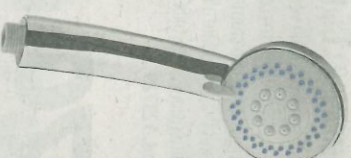

cod. 53769

5,90

MAURER PLUS

detergente universale per idropultrici

- elevato potere sgrassante
- indicato per pulizia di sporco di origine grassa
- 1 litro

cod. 51015