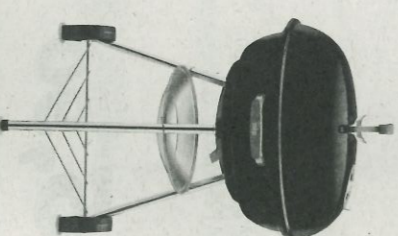

WEBER
barbecue a carbonella Compact Kettel

griglia cromata Ø 57 cm
copercchio smaltato
2 ruote
cod. 323596

164,30