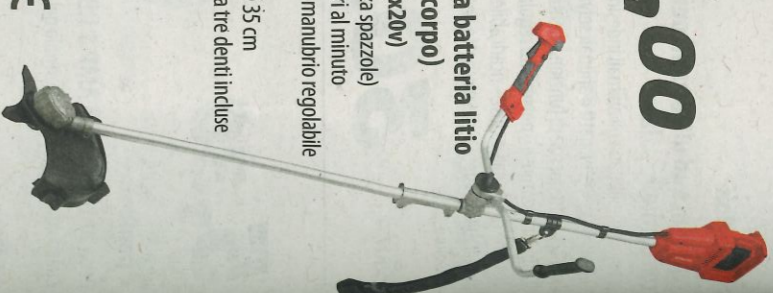

cod. 83518

MYX CE

44,90

YAMATO

tagliaboridi a batteria litio CGLT 20 L (solo corpo)

votaggio max 20V - velocità taglio 9000 giri al minuto - ampiezza taglio 254 mm - manico telescopico regolabile - testa girevole 180° e inclinabile 5 posizioni - sistema taglio con doppia lama in plastica - 20 lame incluse - peso 1,80 kg

cod. 54055

MYX CE

165,00

YAMATO

decespugliatore a batteria litio

CGBC 40 BL (solo corpo)

votaggio max 40V (2x20V)
- motore brushless (senza spazzole)
- velocità taglio 7.000 giri al minuto
- doppia impugnatura a manubrio regolabile
- testina 2 fili Ø 2 mm
- larghezza taglio max Ø 35 cm
- bobina con filo e lama a tre denti incluse
- peso 4,30 kg