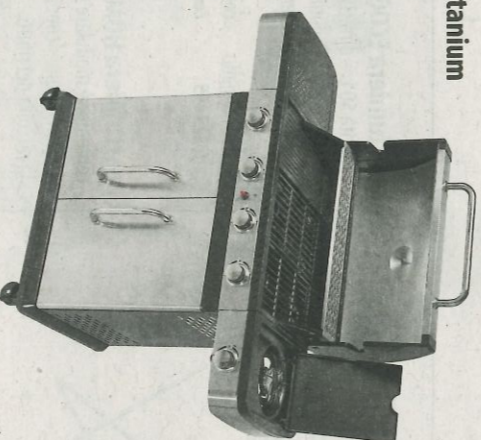

OMPAGRILL barbecue a gas Indianapolis 5 Titanium

2 griglie in ghisa smaltata 42x22,5 cm
1 piastra in ghisa smaltata double-face 42x22,5 cm
griglia scaldia vivande in acciaio inox 70x12 cm
copercchio acciaio smaltato con termometro
mensole laterali
4 bruciatori acciaio inox accensione rapida
fornello laterale in acciaio inox
accensione elettronica
4 ruote di cui 2 bloccabili
cod. 323603

585,00